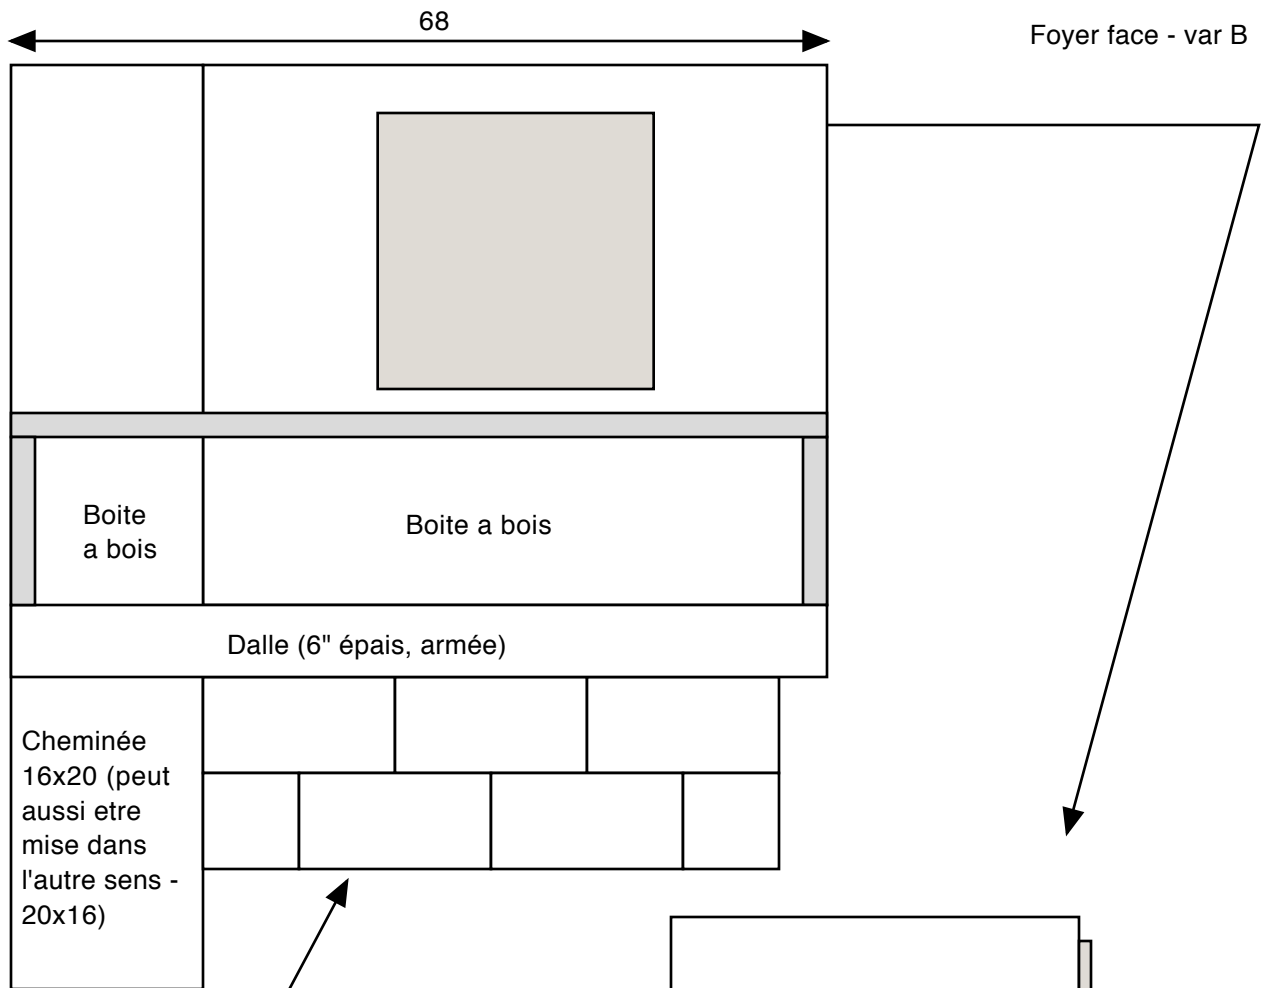

Escalier

Cheminée
16x20 incl.
 finition

24"

Boite a bois

20

Boite a bois

Foyer: dimensions
42x24, finie: 52x34

74

20

24

42

16

Boite a bois

20

Boite a bois

68

45

Dégagement
x po??

Tablettes
dépassent
de 2"

Foyer face - var B

Boite
a bois

Boite a bois

Dalle (6" épais, armée)

Cheminée
16x20 (peut
aussi être
mise dans
l'autre sens -
20x16)

Dimensions de la fondation
de blocs à déterminer pour
supporter tout ce poids...

Coté salon

Four

Coté salle
à manger

Porte

Porte

Échelle
12"

Dalle (6" épais, armée)