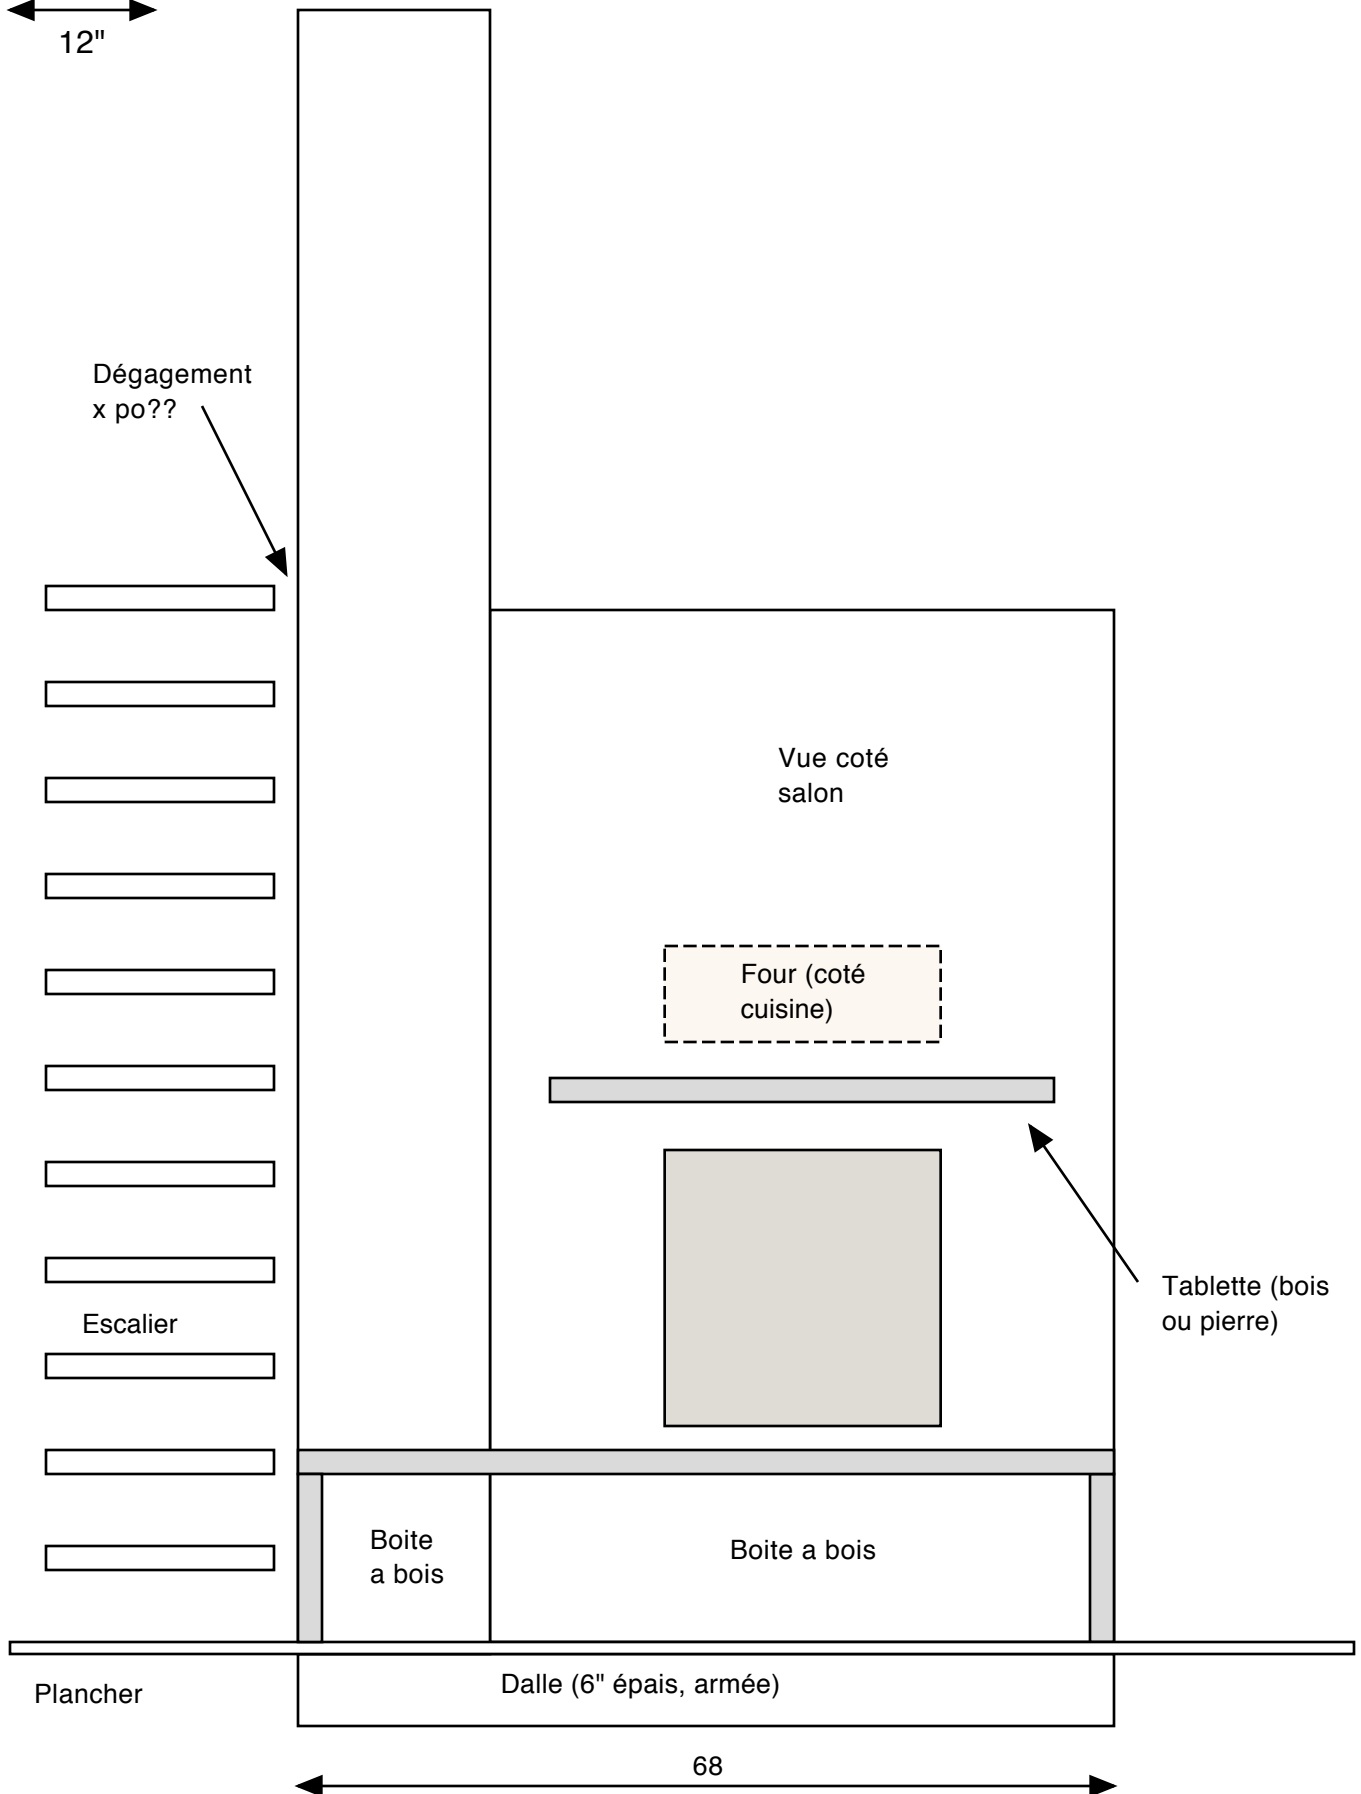

Foyer base - var B

Échelle
12"

Dégagement
x po??

Escalier

Boite
a bois

Boite a bois

Plancher

Dalle (6" épais, armée)

68

Vue coté
salon

Four (coté
cuisine)

Tablette (bois
ou pierre)

Foyer dessus - var B

Échelle
12"

Fermes de toit

Mur extérieur

Escalier

Cheminée
16x20 incl.
 finition

24"

Boite a bois

20

Boite a bois

Foyer: dimensions
42x24, finie: 52x34

74

Dimensions de la fondation
de blocs à déterminer pour
supporter tout ce poids...

Coté salon

Four

Coté salle
à manger

Porte

Porte

Échelle
12"

Dalle (6" épais, armée)