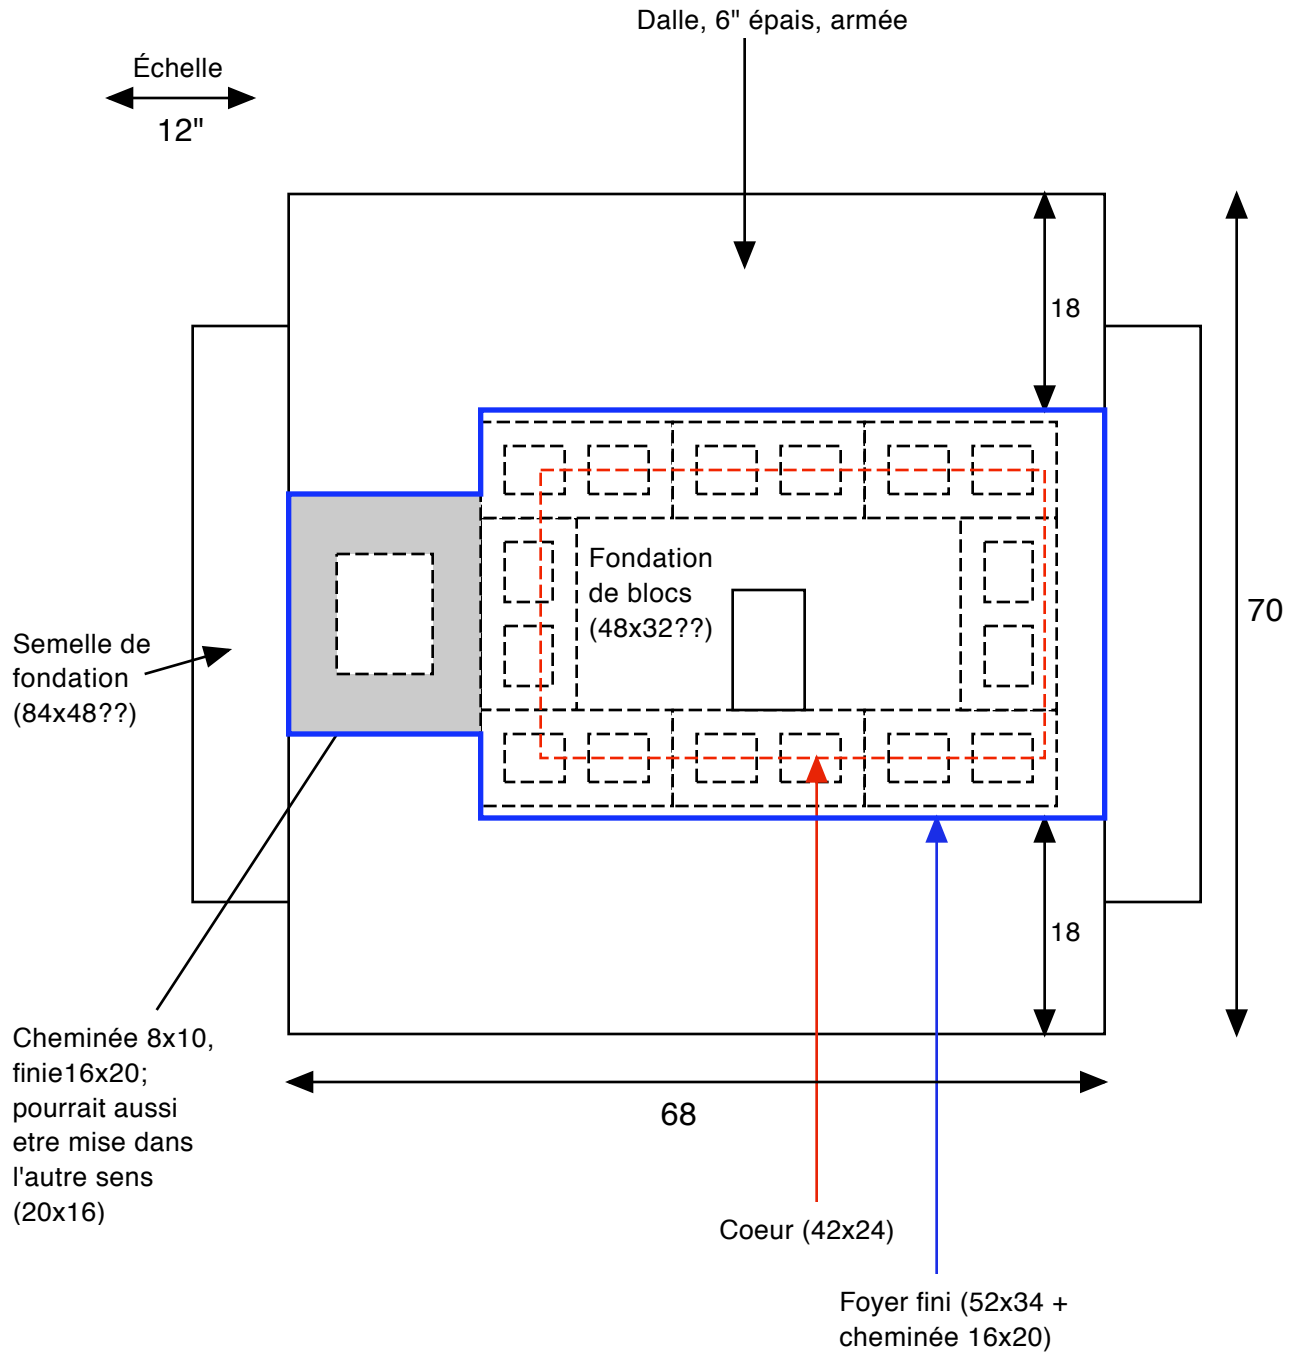

Foyer base - var B

Échelle
12"

Dégagement
x po??

Escalier

Boite
a bois

Boite a bois

Plancher

Dalle (6" épais, armée)

68

Vue coté
salon

Four (coté
cuisine)

Tablette (bois
ou pierre)

Foyer dessus - var B

Échelle
12"

Fermes de toit

Mur extérieur

Escalier

Cheminée
16x20 incl.
 finition

24"

Boite a bois

20

Boite a bois

Foyer: dimensions
42x24, finie: 52x34

74

Dimensions de la fondation
de blocs à déterminer pour
supporter tout ce poids...

Coté salon

Four

Coté salle
à manger

Porte

Porte

Échelle
12"

Dalle (6" épais, armée)