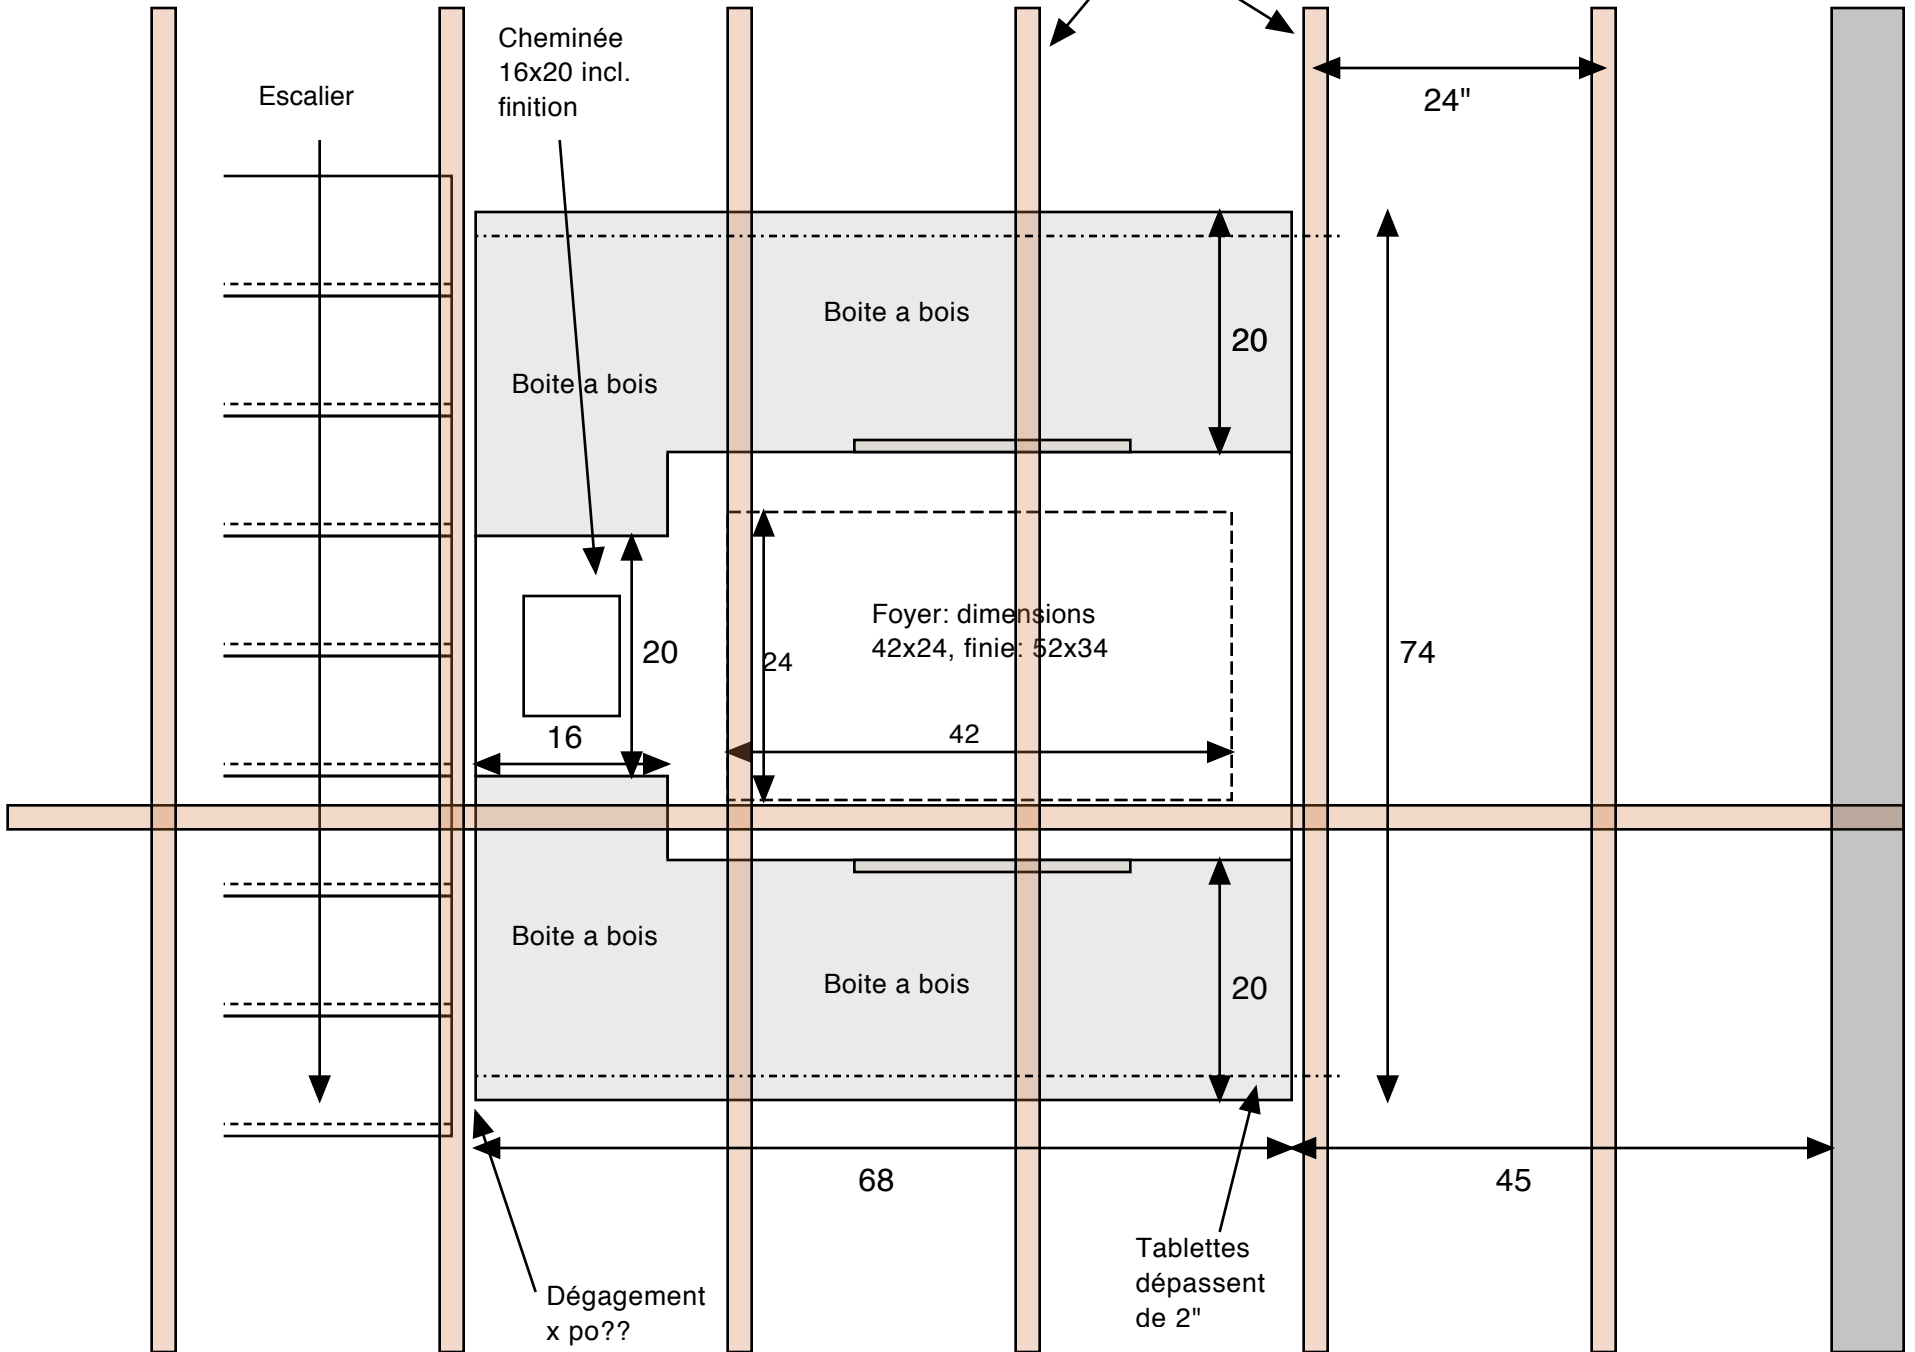

Escalier

Cheminée
16x20 incl.
 finition

24"

Boite a bois

20

Boite a bois

Foyer: dimensions
42x24, finie: 52x34

74

45

Dégagement
x po??

Tablettes
dépassent
de 2"

Foyer face - var B

Boite
a bois

Boite a bois

Dalle (6" épais, armée)

Cheminée
16x20 (peut
aussi être
mise dans
l'autre sens -
20x16)

Dimensions de la fondation
de blocs à déterminer pour
supporter tout ce poids...

Coté salon

Four

Coté salle
à manger

Porte

Porte

Échelle
12"

Dalle (6" épais, armée)

Dimensions de la fondation
de blocs à déterminer pour
supporter tout ce poids...